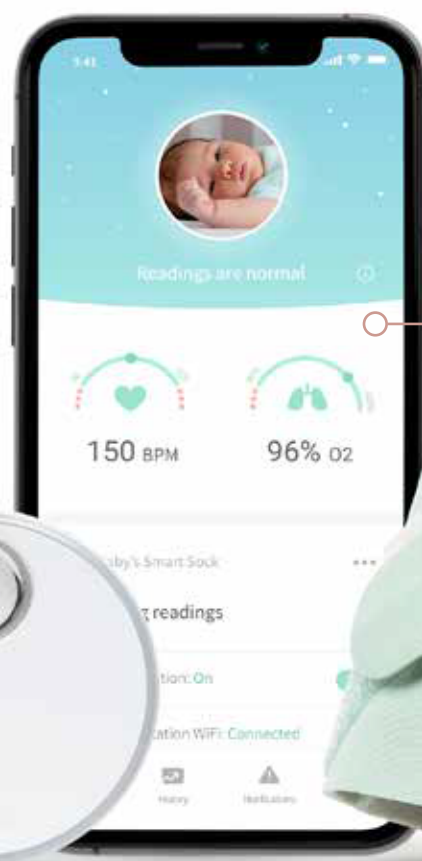

Owlet Smart Sock 3

El vigilabebés más inteligente de su clase

En todo el mundo hay millones de familias que confían en Owlet noche tras noche. Nuestro galardonado Smart Sock le ofrece mucho más que otros vigilabebés, y le da la información que de verdad importa cuando de verdad la necesita.

Smart Sock es el primer vigilabebés que ofrece información sobre los niveles de oxígeno y la frecuencia cardíaca (indicadores precisos del bienestar de los bebés) durante el sueño. Si los niveles de su bebé difieren de los establecidos, se le enviará una notificación para que sepa que su hijo le necesita. Con la función de control del sueño, podrá saber si su hijo ha dormido bien y durante cuánto tiempo, y podrá utilizar esta información para crear nuevas rutinas a medida que crezca.

Inteligente. Exacto.
Demostrado.

Smart Sock es el vigilabebés más inteligente de su clase, y mide los niveles de oxígeno en sangre mediante oximetría de pulso, una tecnología segura y exacta. Disfrute de la confianza, tranquilidad y libertad que le da Owlet.

Le avisa cuando su bebé necesita su presencia. La estación base y la aplicación de Owlet le notifican cuando los niveles de su bebé difieren de los establecidos.

Vigile a su bebé desde cualquier sitio y compruebe sus niveles en tiempo real