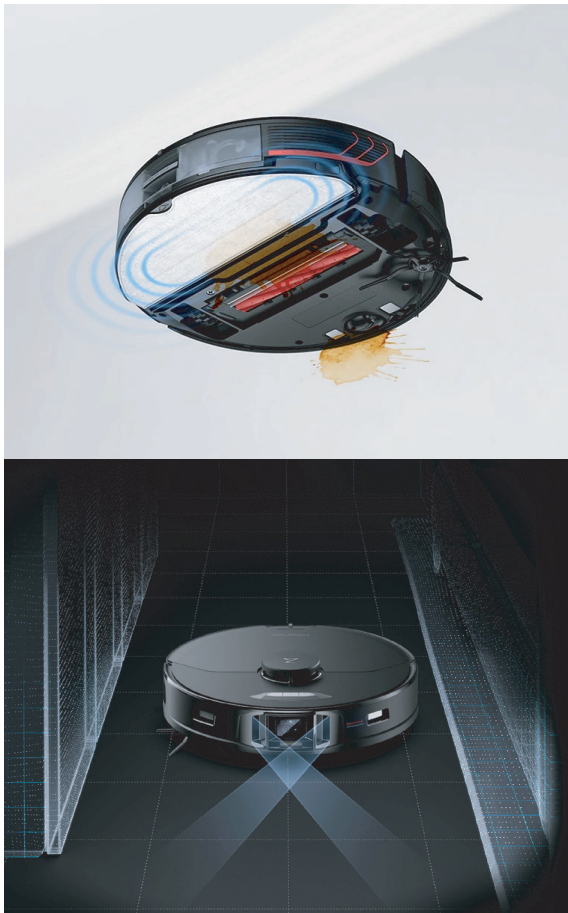

# S7 MaxV

**True Vision. Smarter Action**

- Robot aspirador**
- Tecnología navegación** Doble cámara + LiDAR
- Autonomía** (min) 180
- Ruido (decibelios)** 67 (equilibrado)
- Dimensiones** ø 35cm x 9,65 cm
- Peso** 4,65 kg
- Programable** Sí
- Filtro alta eficiencia** Sí
- Depósitos seco / húmedo** (ml) 400 / 200
- Niveles de potencia** 4
- Potencia succión (Pa)** 5.100
- Fregado** Sí (vibratorio)
- Conectividad** WiFi - App
- Programable** Sí
- Batería** 5.200 mah
- Autonomía** 180 minutos
- Control por voz** Alexa / Google Assistant 

### S7 MaxV Ultra

- Lavado automático de la mopa
- Rellenado automático del depósito de agua
- Vaciado automático de la suciedad
- ReactiveAI 2.0 Evitación de obstáculos
- VibraRise® Sistema de fregado
- Succión de 5100 Pa<sup>1</sup>

### S7 MaxV Plus

- Vaciado automático de la suciedad
- ReactiveAI 2.0 Evitación de obstáculos
- VibraRise® Sistema de fregado
- Succión de 5100 Pa<sup>1</sup>

### S7 MaxV

- ReactiveAI 2.0 Evitación de obstáculos
- VibraRise® Sistema de fregado
- Succión de 5100 Pa<sup>1</sup>