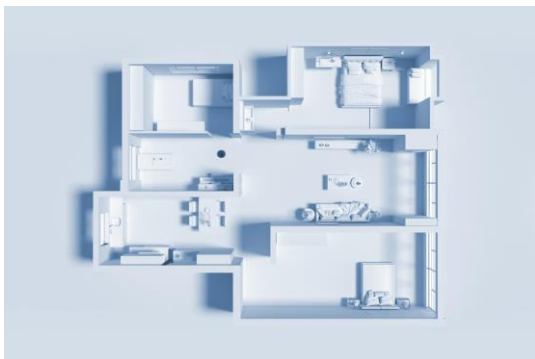

Bolsa de polvo de gran capacidad de 4 l*

El sensor ToF instalado en la parte delantera detecta con precisión los datos espaciales y se cierra cuando el espacio es inferior a la altura del limpiador

Tecnología de evitación de obstáculos 3D S-cross™. Puede detectar los contornos de los obstáculos del hogar, como zapatillas y bolas de hilo, y desacelerar para evitar obstáculos.