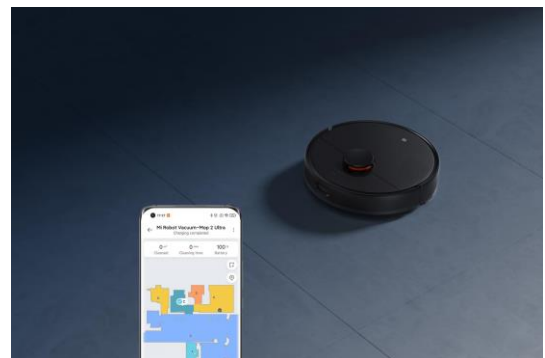

Mi Robot Vacuum-Mop 2 Ultra

ID:34264

SKU:BHR5195EU

El experto en limpieza de suelos que sacará automáticamente la suciedad

- Recolección de polvo de doble canal
- Autolimpieza de doble canal de polvo
- Bolsa de polvo de gran capacidad de 4L

Bolsa de polvo de gran capacidad de 4 l*

El sensor ToF instalado en la parte delantera detecta con precisión los datos espaciales y se cierra cuando el espacio es inferior a la altura del limpiador

Tecnología de evitación de obstáculos 3D S-cross™. Puede detectar los contornos de los obstáculos del hogar, como zapatillas y bolas de hilo, y desacelerar para evitar obstáculos.

Nueva navegación láser LDS, planificación inteligente de rutas

La nueva generación de tecnología de navegación láser LDS escanea con precisión el entorno del hogar, construye al instante y verdaderamente el diseño de toda la casa.

Control de aplicaciones para el hogar Xiaomi/Mi

Zonificación automática, limpieza de área de selección, limpieza de zona, pared virtual/área prohibida, planificación dinámica de rutas

*La estación y la bolsa para el polvo se deben comprar por separado