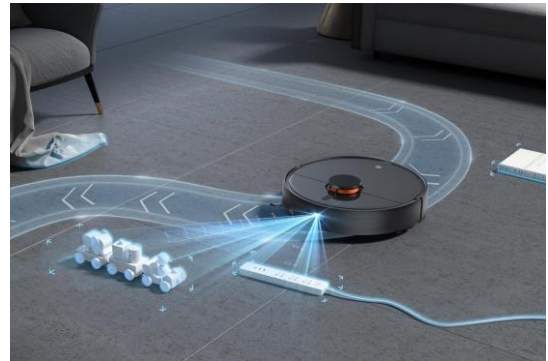

Percepción precisa en 3D, lanzadera flexible

- Evita activamente los obstáculos
- Anticipar poco espacio
- Retirarse cerca del borde del escalón

Capacidad de aspiración, barrido y mopa completamente mejorada

- 4000Pa fuerte succión
- Batería de gran capacidad de 5200 mAh
- Tanque de agua eléctrico inteligente de 3 niveles

Mi Robot Vacuum-Mop 2 Ultra

Recogida de polvo de doble canal*

Con un fuerte flujo de aire de 16500 Pa, la caja de polvo se puede vaciar en 10 s.

Bolsa de polvo de gran capacidad de 4 l*

El sensor ToF instalado en la parte delantera detecta con precisión los datos espaciales y se cierra cuando el espacio es inferior a la altura del limpiador

Tecnología de evitación de obstáculos 3D S-cross™. Puede detectar los contornos de los obstáculos del hogar, como zapatillas y bolas de hilo, y desacelerar para evitar obstáculos.

Nueva navegación láser LDS, planificación inteligente de rutas

La nueva generación de tecnología de navegación láser LDS escanea con precisión el entorno del hogar, construye al instante y verdaderamente el diseño de toda la casa.