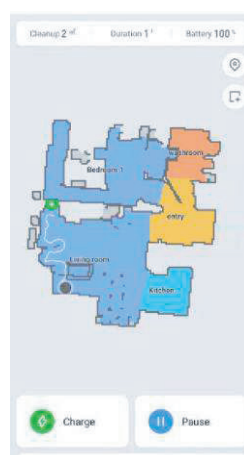

App de controlo inteligente para ter acesso a mais funções de controlo personalizadas

MiRobot Vacuum-Mop 2 Pro

Sistema de navegação LDS atualizado

Potência de sucção de 3000Pa

Mopa de vibrações sónicas de alta frequência

Tanque removível de grande capacidade de pó e água

16 tipos de sensores

Controlo através da App Mi Home/Xiaomi Home

MiRobot Vacuum-Mop 2 Pro

Varrer e Lavar

Varrer

Lavar

Reconhecimento automático de divisões

Software para configuração de paredes virtuais

Esfregona: simula uma lavagem artificial, esfrega

Controlo de aplicações

MiRobot Vacuum-Mop 2 Pro

Especificações

Modelo	Mi Robot Vacuum-Mop 2 Pro
Planificação de rotas	SUD
Capacidade da bateria	5200 mAh
Modo de limpeza	Varrer e esfregar, esfregar, varrer
Ultrapassar obstáculos	20 mm
Poder de sucção	3000 Pa
Carregamento automático e volta à limpeza	√
Função	<ul style="list-style-type: none">• Reconhecimento de divisões• Estabelecer muro virtual/área proibida/designar divisão específica para limpar• Tanque de água com controlo eletrónico• Mopa em modo "Y"
Acessórios	<ul style="list-style-type: none">• Escova principal• Escova lateral• Tanque de pó de 450ml
Assistente Google e Alexa	√