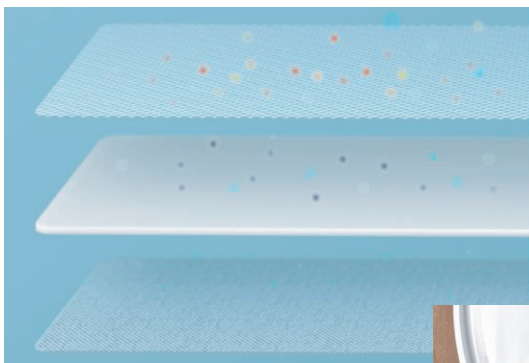

Nylon, esponja, HEPA,
filtración de 3 niveles

- Tanque de agua de control eléctrico de 200 ml
- Ajuste de agua de 3 niveles