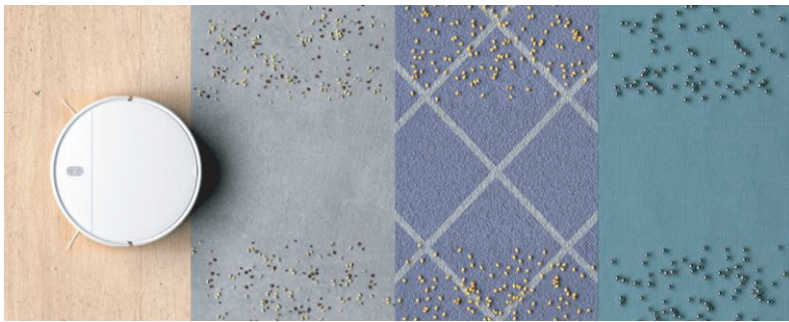

- 2200 Pa de alta potencia de succión
- Ajuste de 4 niveles