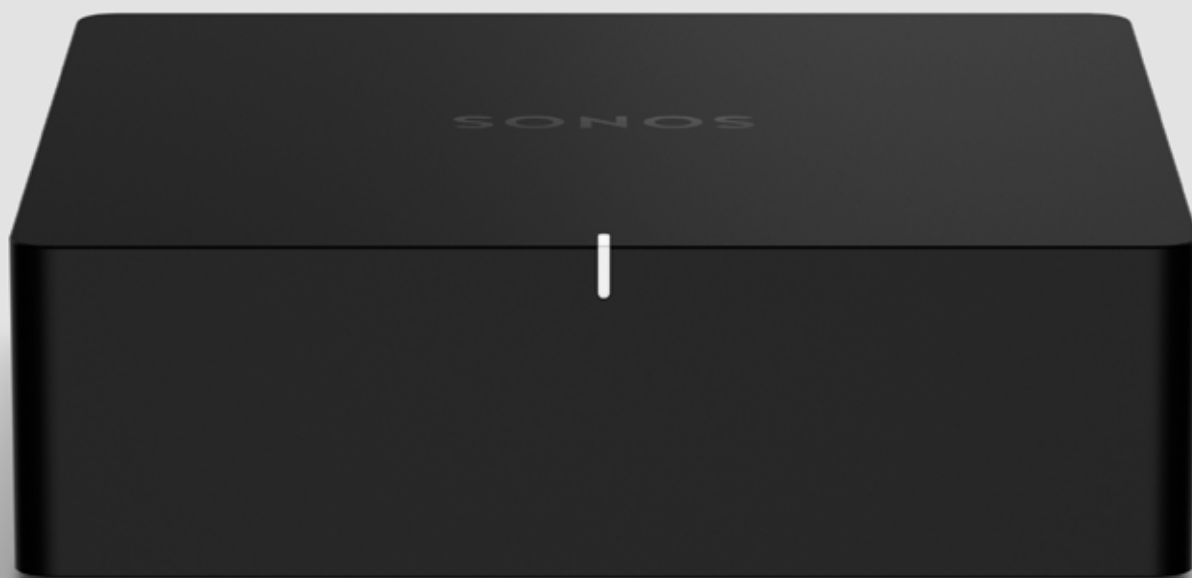

Porta

O componente de transmissão versátil para seu aparelho de som ou receptor.

SONOS

Conecte a porta ao seu estéreo tradicional para transmitir música e muito mais. Desfrute do controle com o aplicativo Sonos ou Apple AirPlay 2 e expanda facilmente seu sistema de som para mais salas.

Transmita tudo que você gosta

Reproduza música, podcasts, audiolivros, rádios online e muito mais com seu equipamento de áudio amplificado.

Apple AirPlay 2

Faça streaming diretamente do seu iPhone ou iPad e peça ao Siri para reproduzir o Apple Music.

Plug and play

Use o cabo de entrada para conectar seu telefone, toca-discos ou outro dispositivo ao aparelho de som.

Expanda seu sistema de som

Reproduza vinil, CDs e outros arquivos de áudio em alto-falantes Sonos em toda a sua casa.

Peso
0,472 kg

Dimensões (AxAx P)
41 x 138 x 138 mm

Som brilhante

Desfrute de um som nítido, rico e detalhado que preenche o sala em qualquer volume.

Fácil de usar

O controle é fácil com o aplicativo Sonos, Apple AirPlay 2, e com sua voz.