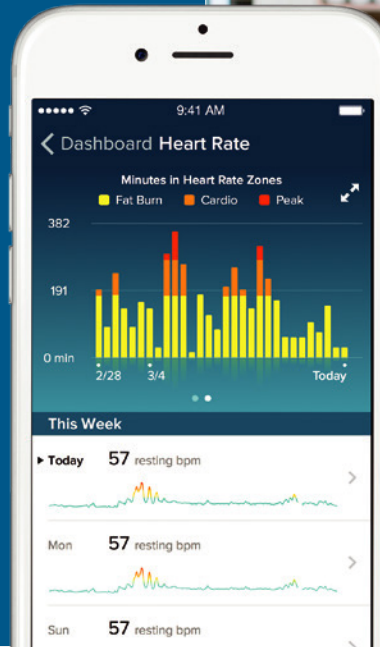

### PUREPULSE RITMO CARDÍACO

Ver la frecuencia cardíaca continua y zonas de frecuencia cardíaca simplificados para medir rápidamente la intensidad del ejercicio durante los entrenamientos.

### CONEXIÓN GPS

Mapa de tus rutas corriendo o en bicicletas con estadísticas en tiempo real en la pantalla (cuando el teléfono está cerca).

### MULTI-DEPORTE + SMARTTRACK

Activar un modo multi-deporte para las estadísticas en tiempo real en la pantalla y el seguimiento más preciso, o dejar que SmartTrack grabar seleccionar automáticamente los ejercicios para usted, como carreras y paseos.